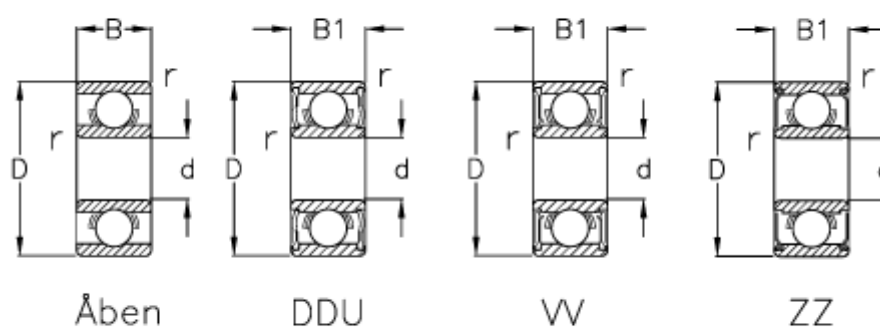

Varenummer: 570403004004
Beskrivelse: NSK Leje 623 ZZ skærmet
d=3 D=10 B=4

Mål

| | | |
|--------------------|---------|-----------------------|
| B | = 4 | Max. o/m åben = 60000 |
| B1 | = 4 | r min = 0.15 |
| Belastning Cor (N) | = 218 | Type = 623 |
| Belastning Cr (N) | = 630 | |
| d | = 3 | |
| D | = 10 | |
| Max. o/m DD | = - | |
| Max. o/m ZZ-VV | = 50000 | |